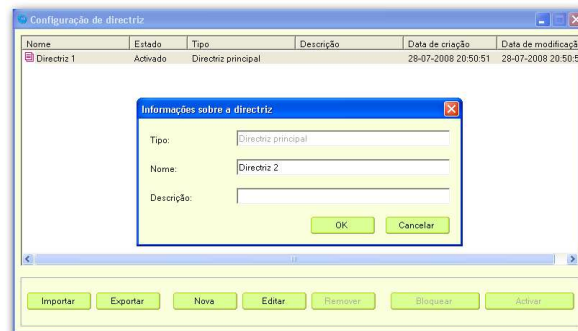

Definir Regras de Segurança

Uma vez ligado ao Parents Carefree, poderá criar e alterar as regras que determinam a informação à qual o seu filho pode aceder no Intel-powered classmate PC. Existem as seguintes opções:

- **Nova:** Adicionar uma nova regra ao Parents Carefree
- **Importar:** Adicionar uma regra previamente guardada num ficheiro
- **Exportar:** Guardar uma regra num ficheiro
- **Editar:** Editar uma regra do Parents Carefree
- **Remover:** Remove uma regra do Parents Carefree