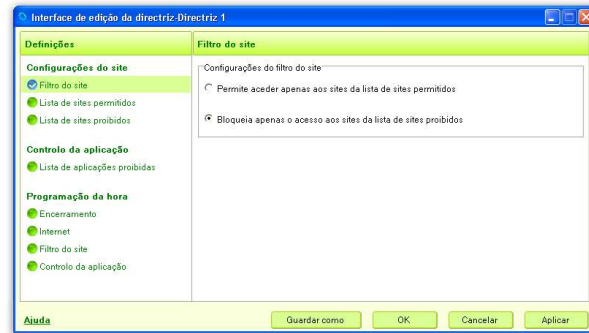

Aceder ao Parents Carefree

Utilize uma das seguintes opções para aceder ao Parents Carefree:

1. Clique duas vezes no ícone do Controlo Parental na bandeja da barra de tarefas.
2. Iniciar ▶ Prima o ícone Parents Carefree.

Uma vez acedido ao Parents Carefree, insira a sua palavra-chave no menu de ligação. Se não tiver uma palavra-chave, pode obter uma do seu administrador escolar.

Definir Regras de Segurança

Uma vez ligado ao Parents Carefree, poderá criar e alterar as regras que determinam a informação à qual o seu filho pode aceder no Intel-powered classmate PC. Existem as seguintes opções:

- **Nova:** Adicionar uma nova regra ao Parents Carefree
- **Importar:** Adicionar uma regra previamente guardada num ficheiro
- **Exportar:** Guardar uma regra num ficheiro
- **Editar:** Editar uma regra do Parents Carefree
- **Remover:** Remove uma regra do Parents Carefree

Alterar Regras de Segurança

Para alterar as definições de uma regra: Abrir o Parents Carefree ▶ Inserir a palavra-chave ▶ Premir Editar

- **Filtro de Internet:** Permite websites da Lista Branca ou bloqueia websites da Lista Negra.
- **Lista Branca de Internet:** Adicionar ou remover sites da Lista Branca.
- **Lista Negra de Internet:** Adicionar ou remover sites da Lista Negra.
- **Aplicativo da Lista Negra:** Adicionar ou remover aplicativos do Aplicativo da Lista Negra.